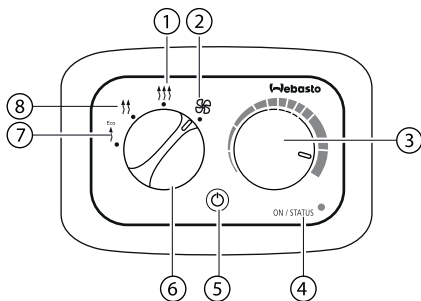

Käyttöohje

Käyttölaite

Multi Control MC04

1 Yleiskatsaus käyttölaitteesta

- | | | | |
|---|--|---|--------------------------------|
| 1 | Symboli Pikalämmitystoiminto | 5 | Käynnistys-/sammutusnäppäin |
| 2 | Symboli Tuuletus | 6 | Toimintokytkin |
| 3 | Kiertonappi (lämmitys/puhallin) | 7 | Symboli Energiansäästötoiminto |
| 4 | Käyttötilan näyttö / vikakoodin näyttö / huolto näyttö | 8 | Symboli Peruslämmitystoiminto |