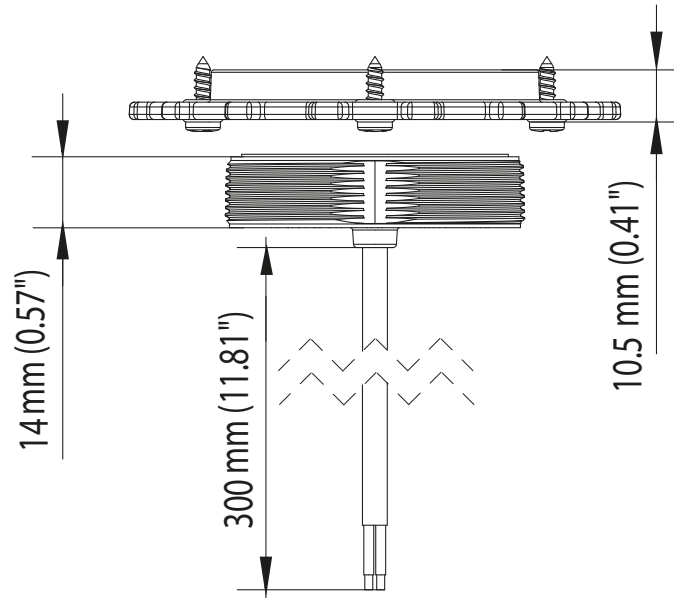

ROKK Wireless Hidden - SC-CW-01E

For help & information
 email: sales@scanstrut.com
 tel: +44 (0) 1392 531280

Electrical info:

- Input Voltage Range: 10-30V DC (12/24V system)
- Input current max: 1.5A
- Output Power: 5W (5V,1A)
- Standby Power Draw : < 0.03W
- Qi, CE, FCC, ROHS Certified.

Waterproof Rating: IPX6

SCANSTRUT