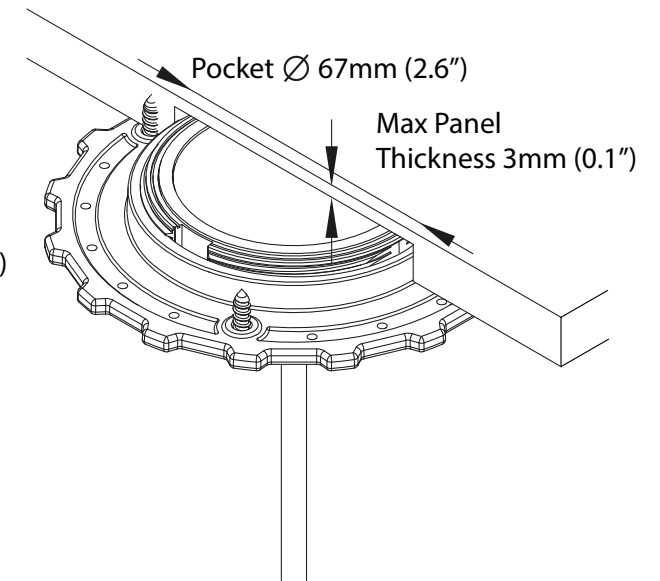

ROKK Wireless Hidden - SC-CW-01E

For help & information
 email: sales@scanstrut.com
 tel: +44 (0) 1392 531280

Electrical info:

- Input Voltage Range: 10-30V DC (12/24V system)
- Input current max: 1.5A
- Output Power: 5W (5V,1A)
- Standby Power Draw : < 0.03W
- Qi, CE, FCC, ROHS Certified.

Waterproof Rating: IPX6

SCANSTRUT