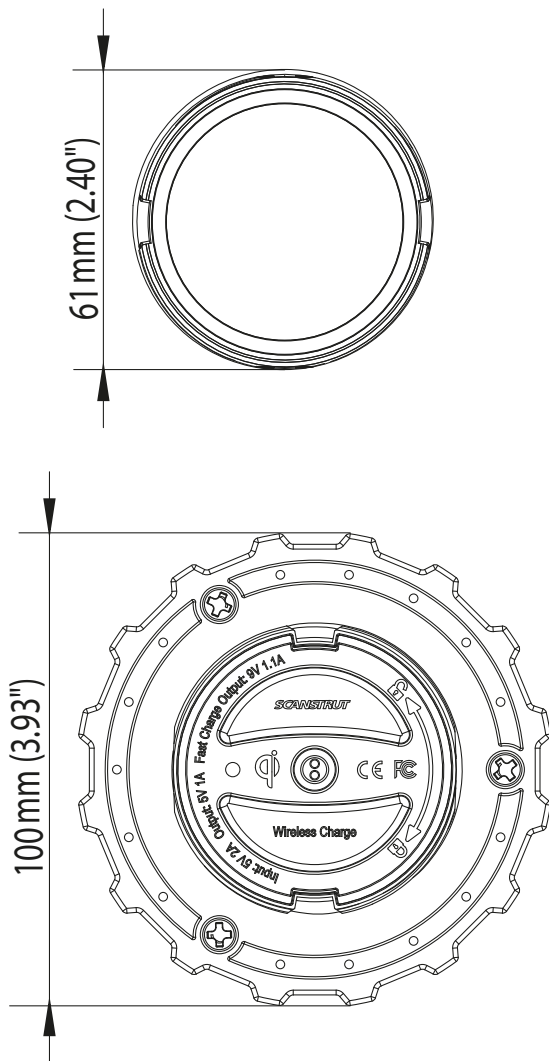

ROKK Wireless Hidden - SC-CW-01E

For help & information
 email: sales@scanstrut.com
 tel: +44 (0) 1392 531280

Electrical info:

- Input Voltage Range: 10-30V DC (12/24V system)
- Input current max: 1.5A
- Output Power: 5W (5V,1A)
- Standby Power Draw : < 0.03W
- Qi, CE, FCC, ROHS Certified.

Waterproof Rating: IPX6

SCANSTRUT