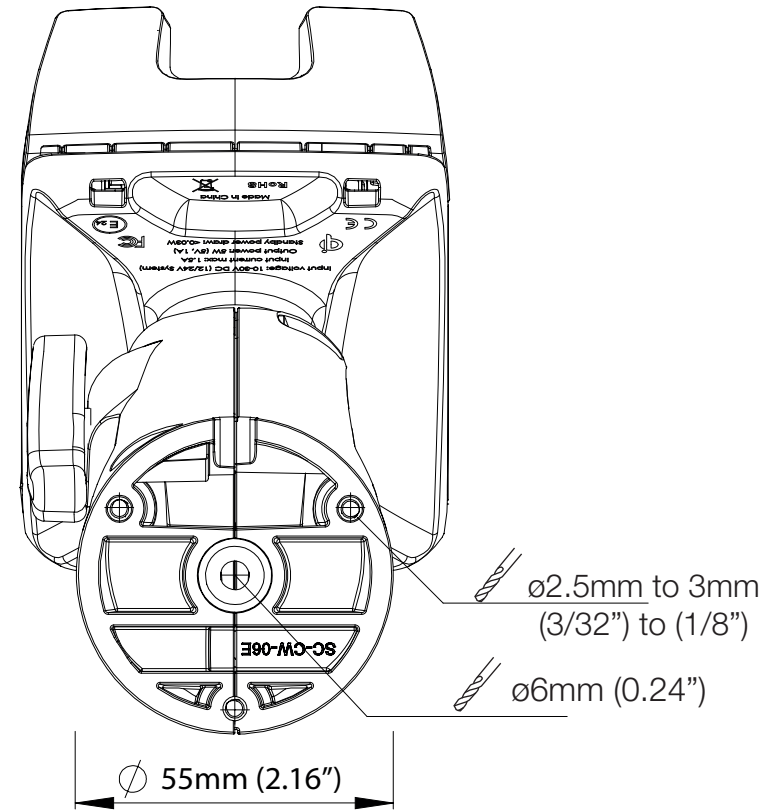

# ROKK Wireless Edge- SC-CW-05E

Page 1/2

For help & information  
email: [sales@scanstrut.com](mailto:sales@scanstrut.com)

**SCANSTRUT**

# ROKK Wireless Edge- SC-CW-05E

Page 2/2

For help & information  
email: sales@scanstrut.com

## Electrical info:

- Input Voltage Range: 10-30V DC (12/24V system)
- Input current max: 1.5A
- Output Power: 5W (5V,1A)
- Standby Power Draw : < 0.06W

- Qi, CE, FCC, ROHS, UN ECE R10 Certified.

Waterproof Rating: IPX6