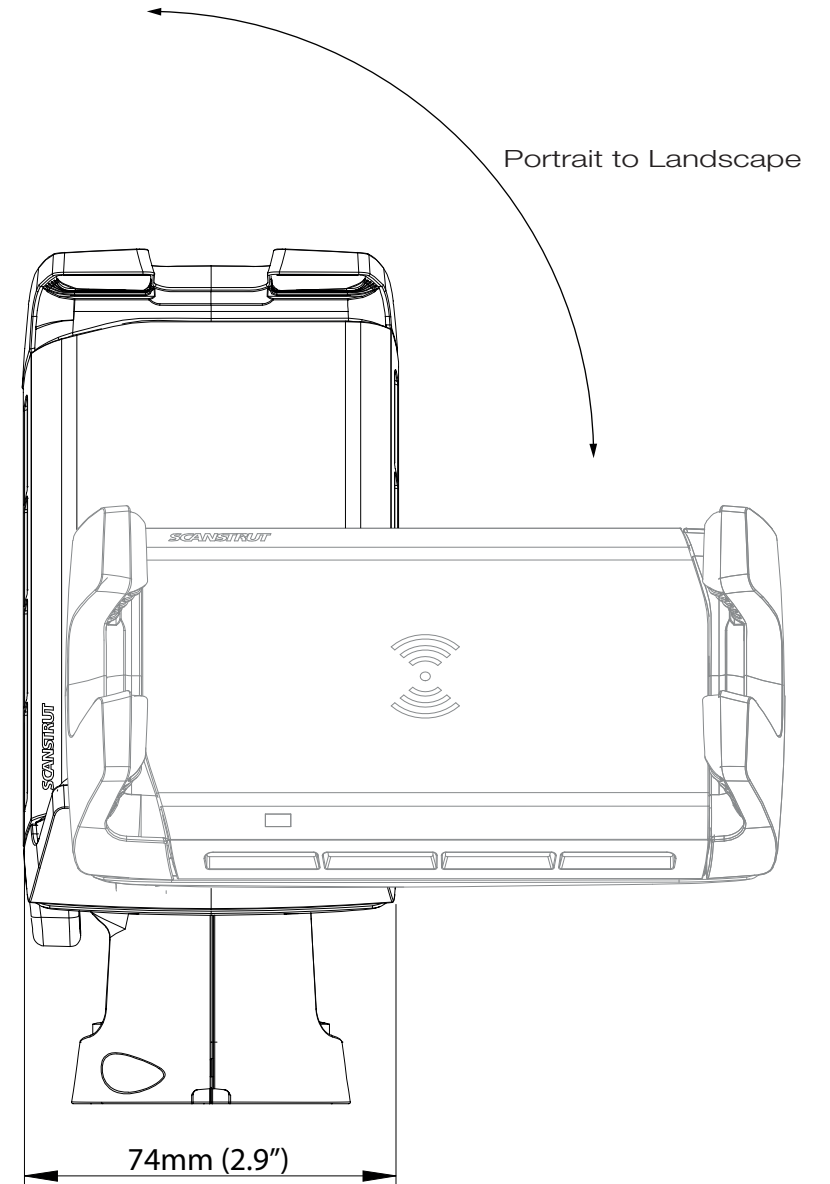

# ROKK Wireless Edge- SC-CW-05E

Page 1/2

For help & information  
email: [sales@scanstrut.com](mailto:sales@scanstrut.com)

**SCANSTRUT**

# ROKK Wireless Edge- SC-CW-05E

Page 2/2

For help & information  
email: sales@scanstrut.com

## Electrical info:

- Input Voltage Range: 10-30V DC (12/24V system)
- Input current max: 1.5A
- Output Power: 5W (5V,1A)
- Standby Power Draw : < 0.06W

- Qi, CE, FCC, ROHS, UN ECE R10 Certified.

Waterproof Rating: IPX6