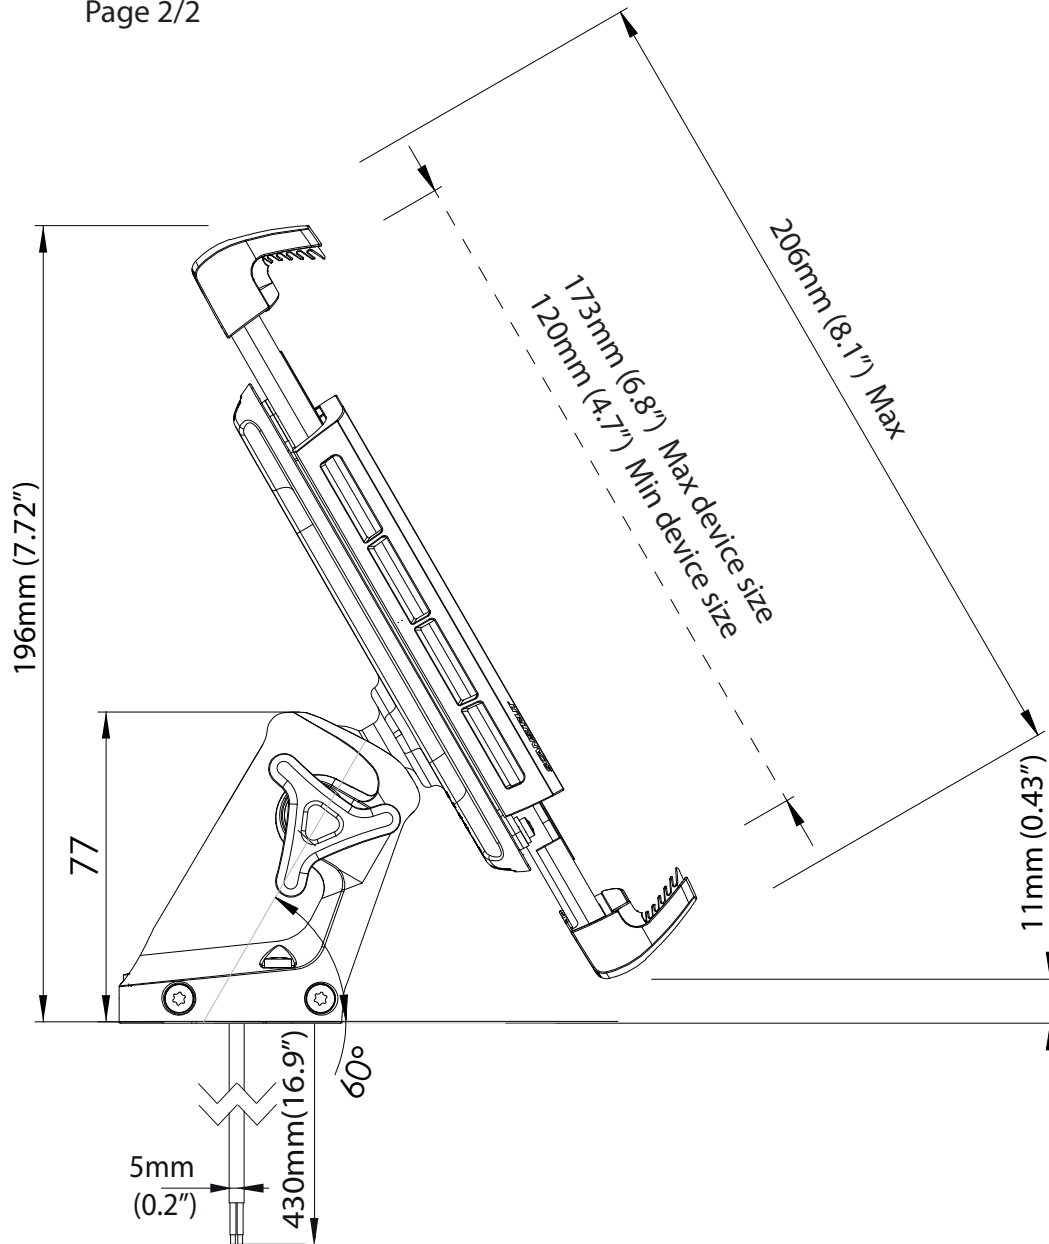

# ROKK Wireless Edge- SC-CW-05E

Page 1/2

For help & information  
email: [sales@scanstrut.com](mailto:sales@scanstrut.com)

**SCANSTRUT**

# ROKK Wireless Edge- SC-CW-05E

Page 2/2

For help & information  
email: sales@scanstrut.com

## Electrical info:

- Input Voltage Range: 10-30V DC (12/24V system)
- Input current max: 1.5A
- Output Power: 5W (5V,1A)
- Standby Power Draw : < 0.06W

- Qi, CE, FCC, ROHS, UN ECE R10 Certified.

Waterproof Rating: IPX6

**SCANSTRUT**