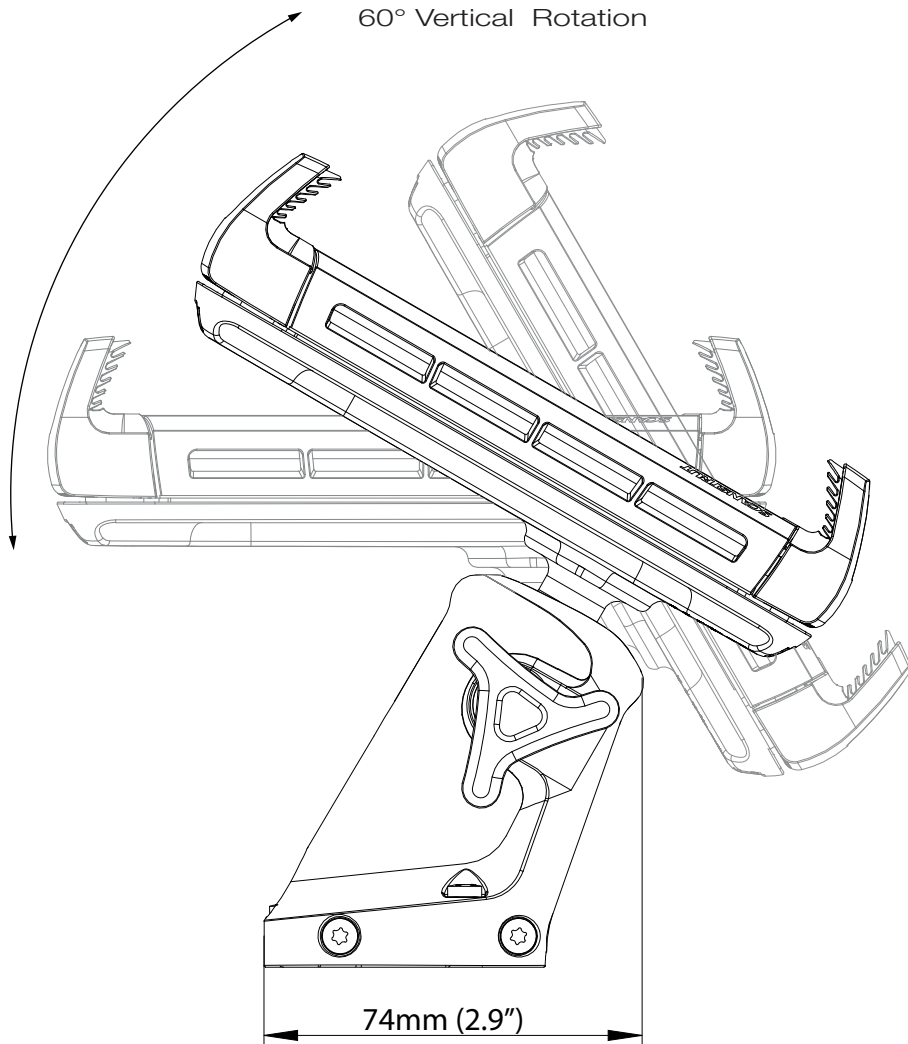

# ROKK Wireless Edge- SC-CW-05E

Page 1/2

For help & information  
email: [sales@scanstrut.com](mailto:sales@scanstrut.com)

**SCANSTRUT**

# ROKK Wireless Edge- SC-CW-05E

Page 2/2

For help & information  
email: sales@scanstrut.com

## Electrical info:

- Input Voltage Range: 10-30V DC (12/24V system)
- Input current max: 1.5A
- Output Power: 5W (5V,1A)
- Standby Power Draw : < 0.06W

- Qi, CE, FCC, ROHS, UN ECE R10 Certified.

Waterproof Rating: IPX6