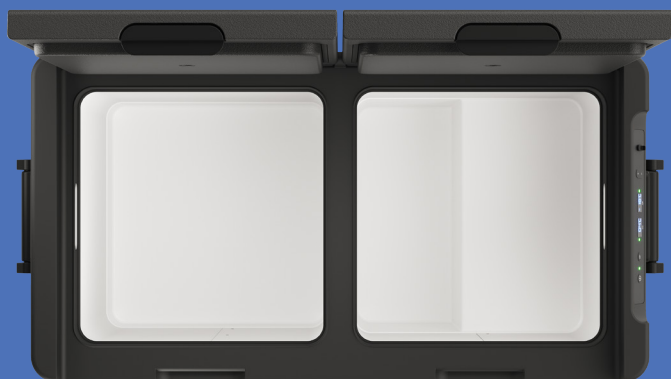

WAECO WCC 80DZ Kompressorikylmälaukku

Tuoretta vai pakastettua? Tässä ei tarvitse valita. Voit säilyttää molempia samanaikaisesti tässä kaksivyöhykkeisessä kompressorikylmälaukussa. Kahdessa erillisessä lokerossa on omat säätimensä – täydellinen eri elintarvikkeiden säilyttämiseen eri lämpötiloissa. Suuresta 80 litran kapasiteetistaan huolimatta WCC 80DZ on helppo kuljettaa tukevien taittokahvojen ansiosta. Vankka ja kestävä, sisältää luotettavaa WAECO-teknologiaa.

- Kaksi jäähdytysvyöhykettä – Kaksi lokeroa erillisillä säädöillä, ihanteellinen eri elintarvikkeille eri lämpötiloissa
- Luotettava jäähdytys – Testattu kompressoritekniikka tarjoaa tehokkaan jäähdytyksen pienellä energiankulutuksella
- Lämpötilan näyttö – Digitaalinen näyttö, säädettävissä +20 °C – -18 °C
- Kestävä rakenne – Vahvistetut kulmasuojat integroiduilla jaloilla
- Yhden käden avaus – Intuiitiivinen salpa avautuu helposti yhdellä kädellä
- Irrotettava kansi – Parempi pääsy ja helppo puhdistaa
- Helposti siirrettävä – Taittokahvat säästävät tilaa ja helpottavat kuljetusta
- Käytännölliset lisäominaisuudet – USB-C-liitäntä pienten laitteiden lataukseen, kiinnityslenkki tarvikkeille
- Monipuolinen käyttö – Liitetään 12/24 V DC -virtaan (autot, matkailuautot, kuorma-autot, veneet)
- Akkusuoja – 3-portainen akkuvahti mahdollistaa turvallisen käytön

Kompressorikylmälaukku	WCC 80DZ
Tuotenro:	T22-68E
Kokonaiskapasiteetti:	78 l
Tehonkulutus:	47 W
Kylmäaine:	R600a
Mitat (L×K×S):	890 × 500 × 457 mm
Paino:	22,8 kg
Lisävaruste:	
Verkkolaite WPS90	T22-68.01